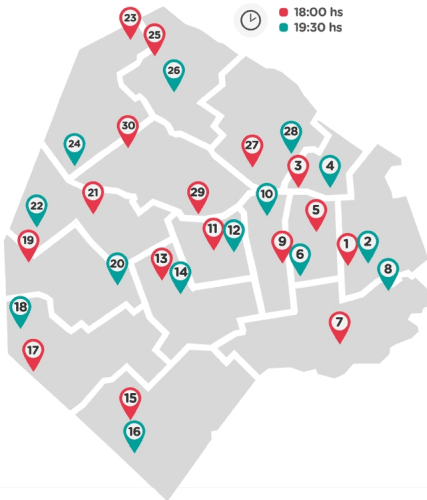

Juegos y aire libre en la Ciudad.

¿Cuándo?

Enero y Febrero

Lunes a jueves

18:00 hs

19:30 hs

¿Dónde?

- 1 **Plaza Alfonsina Storni**
Av. San Juan y Solís. Comuna 1
- 2 **Plaza Vera Peñalosa**
Chacabuco y Av. San Juan. Comuna 1
- 3 **Plaza Monseñor de Andrea**
Av. Córdoba y Jean Jaures. Comuna 2
- 4 **Plaza Rodríguez Peña**
Marcelo T. de Alvear y Rodríguez Peña. Comuna 2
- 5 **Plaza Primero de Mayo**
Hipólito Yrigoyen y Pasco. Comuna 3
- 6 **Plaza Martín Fierro**
Gral. Urquiza y Barcala. Comuna 3
- 7 **Parque Leonardo Pereyra**
Luzuriaga y Av. Iriarte. Comuna 4
- 8 **Parque de la Flora Nativa "Benito Quinquela Martín"**
Irala y Gualleguay. Comuna 4
- 9 **Plaza Mariano Boedo**
Carlos Calvo y Sánchez de Loria. Comuna 5
- 10 **Plaza Almagro**
Sarmiento y Bulnes. Comuna 5
- 11 **Plaza Giordano Bruno**
Giordano Bruno y Nequén. Comuna 6
- 12 **Parque Rivadavia**
Rosario y Doblas. Comuna 6
- 13 **Plaza Pueyrredón**
Av. Rivadavia y Fray Cayetano Rodríguez. Comuna 7
- 14 **Plaza de la Misericordia**
Francisco Bilbao y Camacú. Comuna 7
- 15 **Plaza Unidad Nacional**
Delfín Gallo y Murguiondo. Comuna 8
- 16 **Plaza Sudamérica**
Itaqui y Luis Piedrabuena. Comuna 8
- 17 **Plaza Nicolás Repetto.**
Saladillo y Zelada. Comuna 9
- 18 **Plaza Sarmiento**
Cosquín y Tuyuti. Comuna 9
- 19 **Plaza Terán**
Melincú y Moliere. Comuna 10
- 20 **Plaza Vélez Sarfield**
Av. Chivilcoy y Av. Avellaneda. Comuna 10
- 21 **Plaza Aristóbulo del Valle**
Cuenca y Marcos Sastre. Comuna 11
- 22 **Plaza Ricchieri**
Av. Beiró y Guevedo. Comuna 11
- 23 **Plaza Vicuña Mackenna**
Conesa y Ramallo. Comuna 12
- 24 **Plaza Martín Rodríguez**
Helguera y Pareja. Comuna 12
- 25 **Plaza Balcarce**
Vuelta de Obligado y Manzanares. Comuna 13
- 26 **Plaza Noruega**
Mendoza y Armenábar. Comuna 13
- 27 **Plaza Inmigrantes de Armenia**
Costa Rica y Armenia. Comuna 14
- 28 **Parque Las Heras**
Coronel Díaz y French. Comuna 14
- 29 **Plaza 24 de septiembre**
Av. San Martín y Rojas. Comuna 15
- 30 **Plaza Domingo Fidel Sarmiento**
Gándara y Berlin. Comuna 15